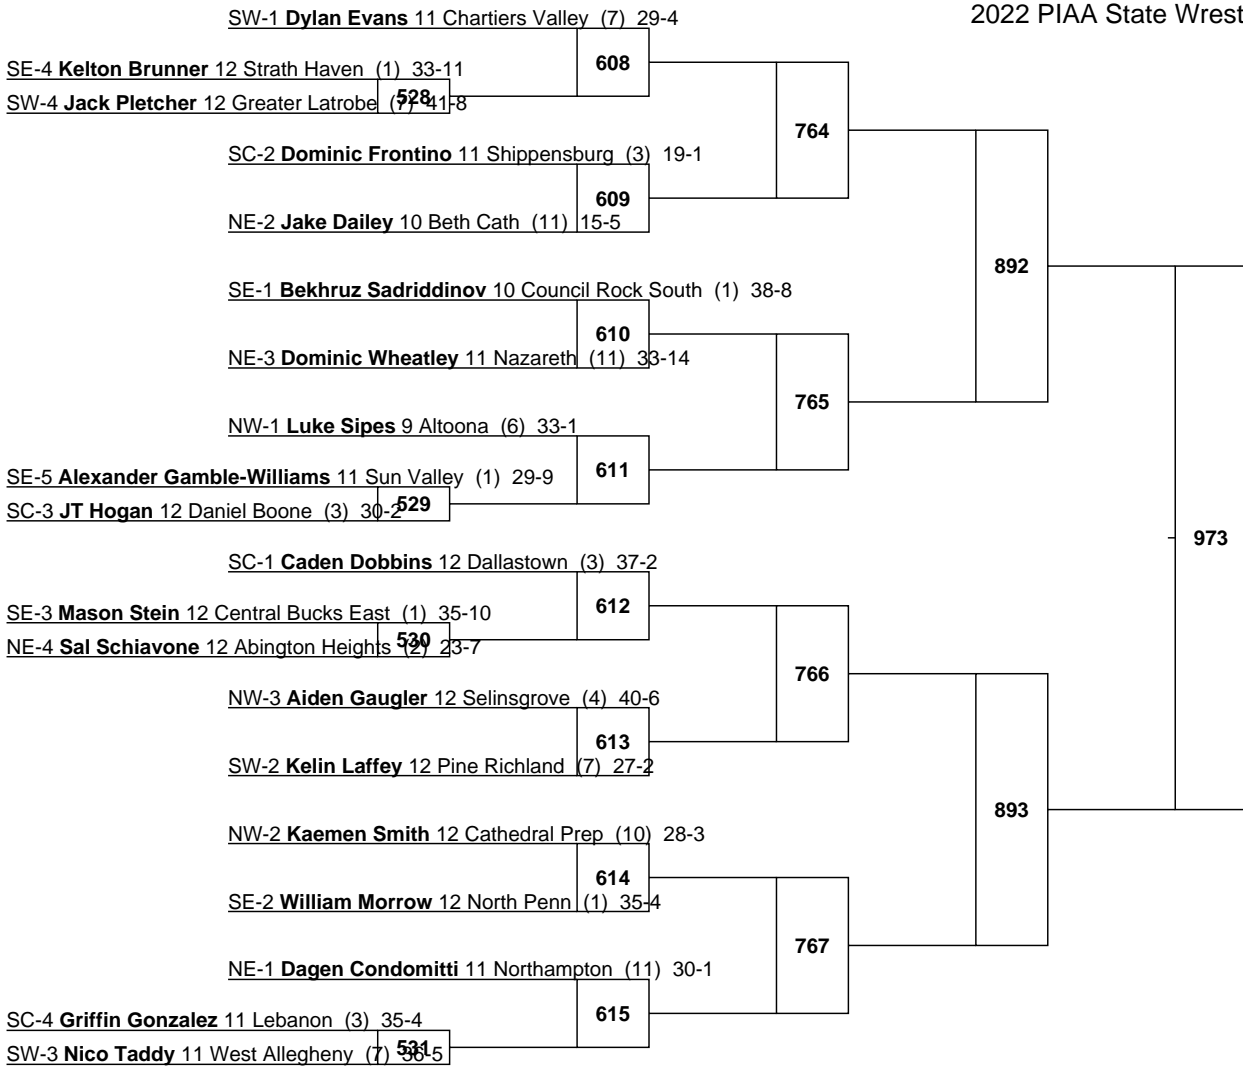

L916
L917 **943**

L866
L867 **942**

2022 PIAA State Wrestling Championships

AAA

120

L926

L927

L886

L887

L930

L931

L894

L895

L936

L937

L906