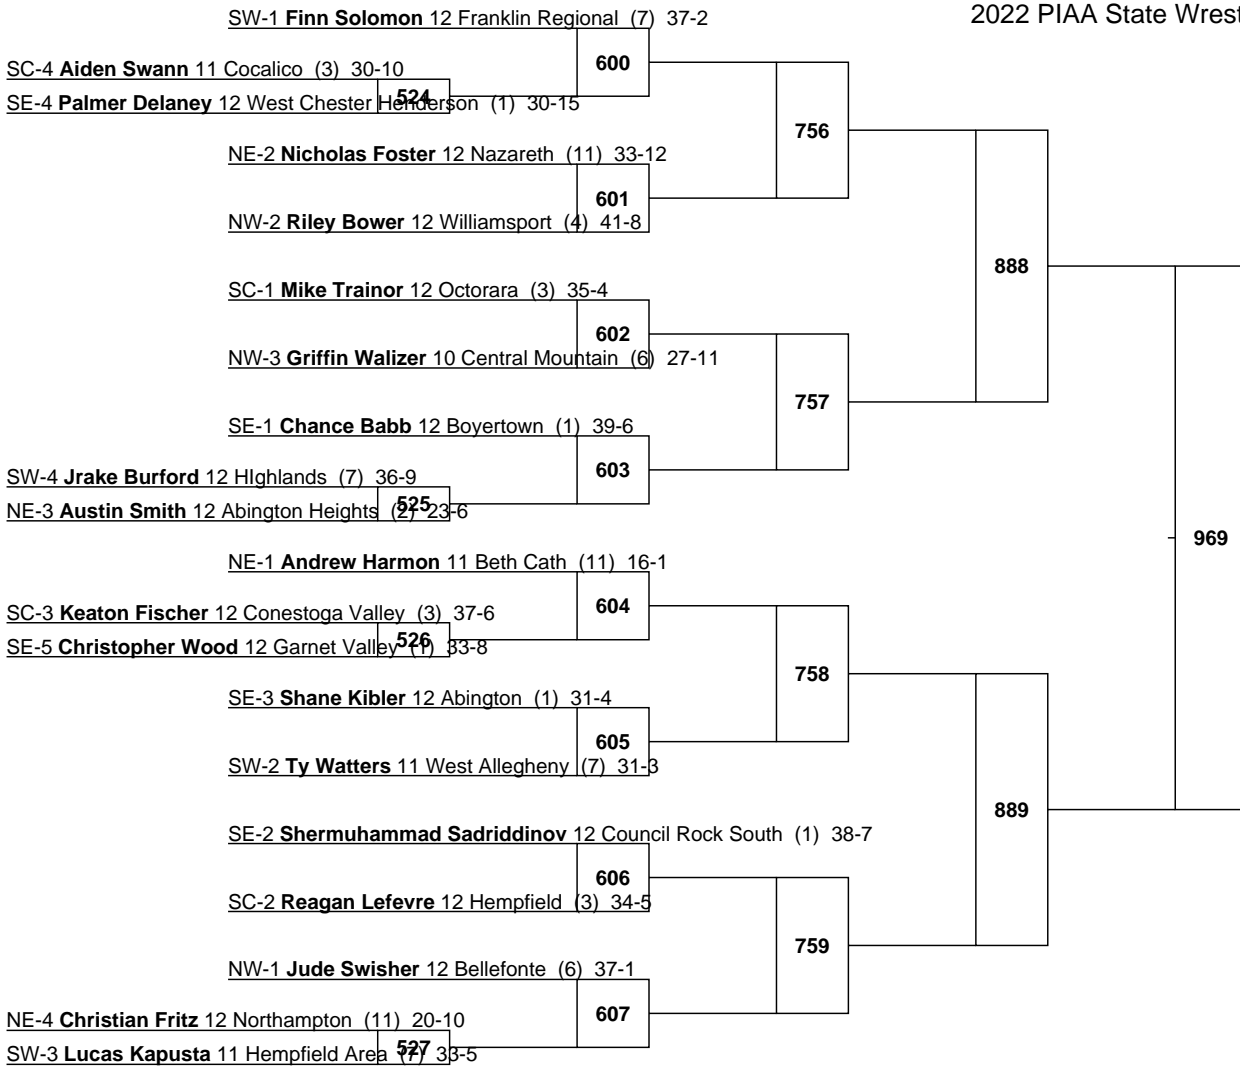

L916
L917 **943**

L866
L867 **942**

2022 PIAA State Wrestling Championships

AAA

120

L926

L927

L886

L887

L930

L931

L894

L895

L936

L937

L906