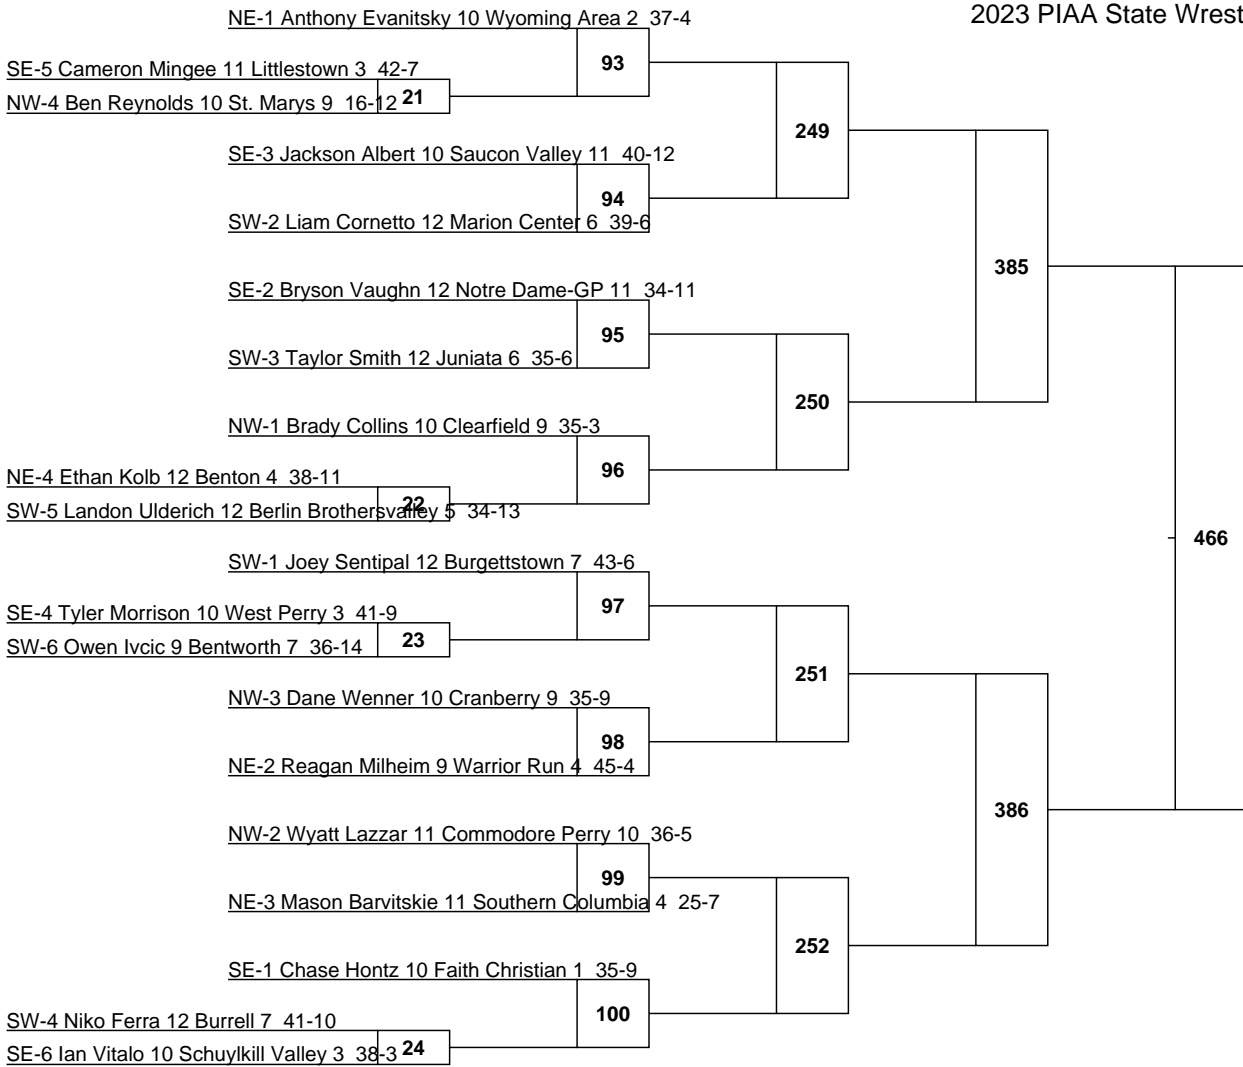

L421

L422

L375

L376

L427
L428

L387
L388

2023 PIAA State Wrestling Championships

AA
145