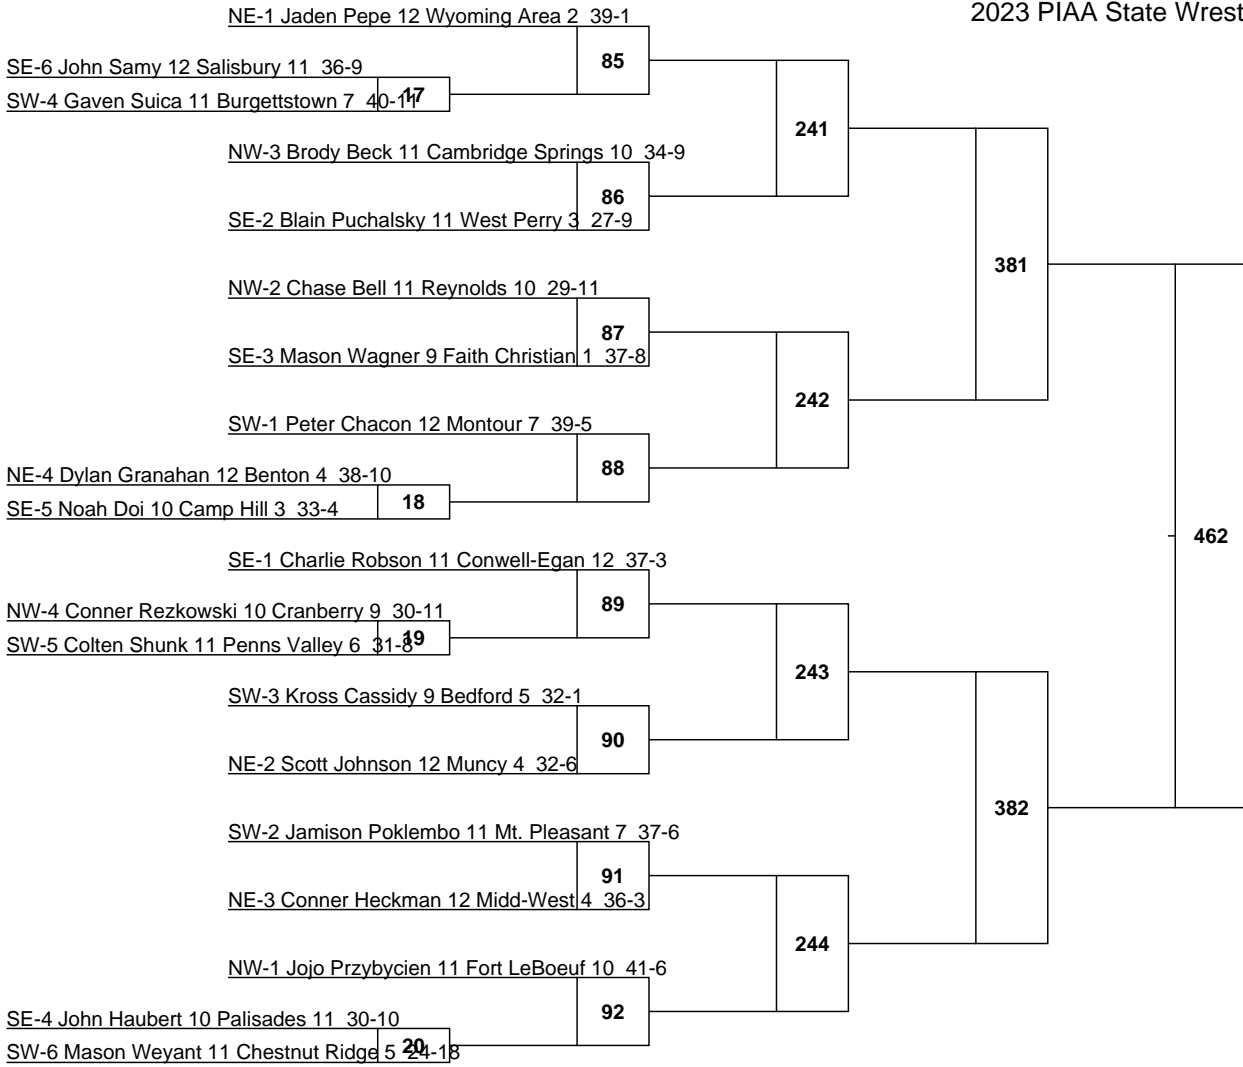

L421

L422

L375

L376

L427
L428

L387
L388

2023 PIAA State Wrestling Championships

AA
145