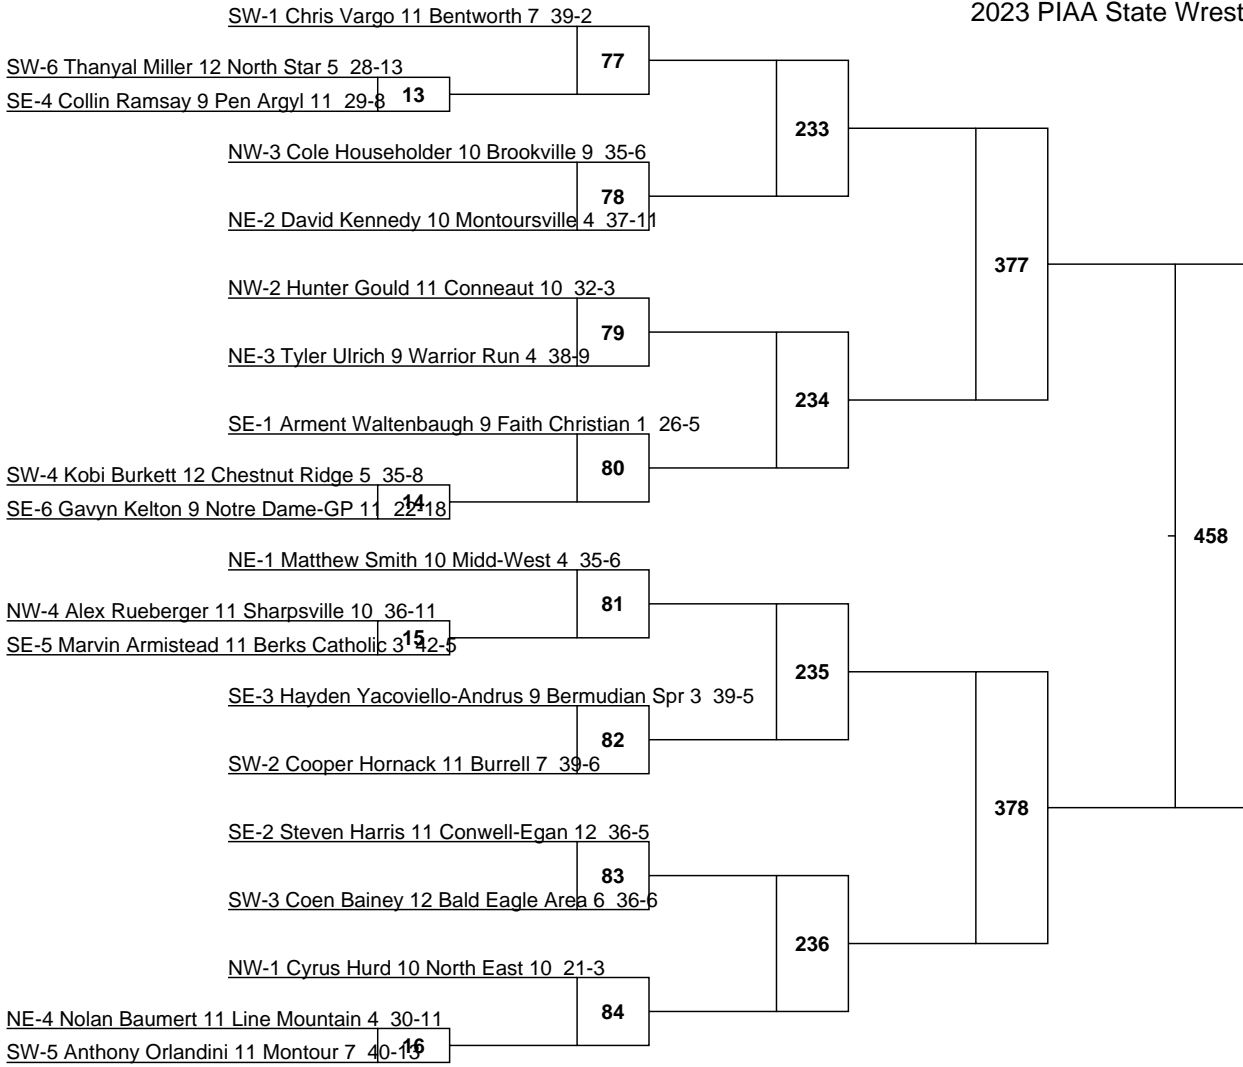

L421

L422

L375

L376

L427
L428

L387
L388

2023 PIAA State Wrestling Championships

AA
145