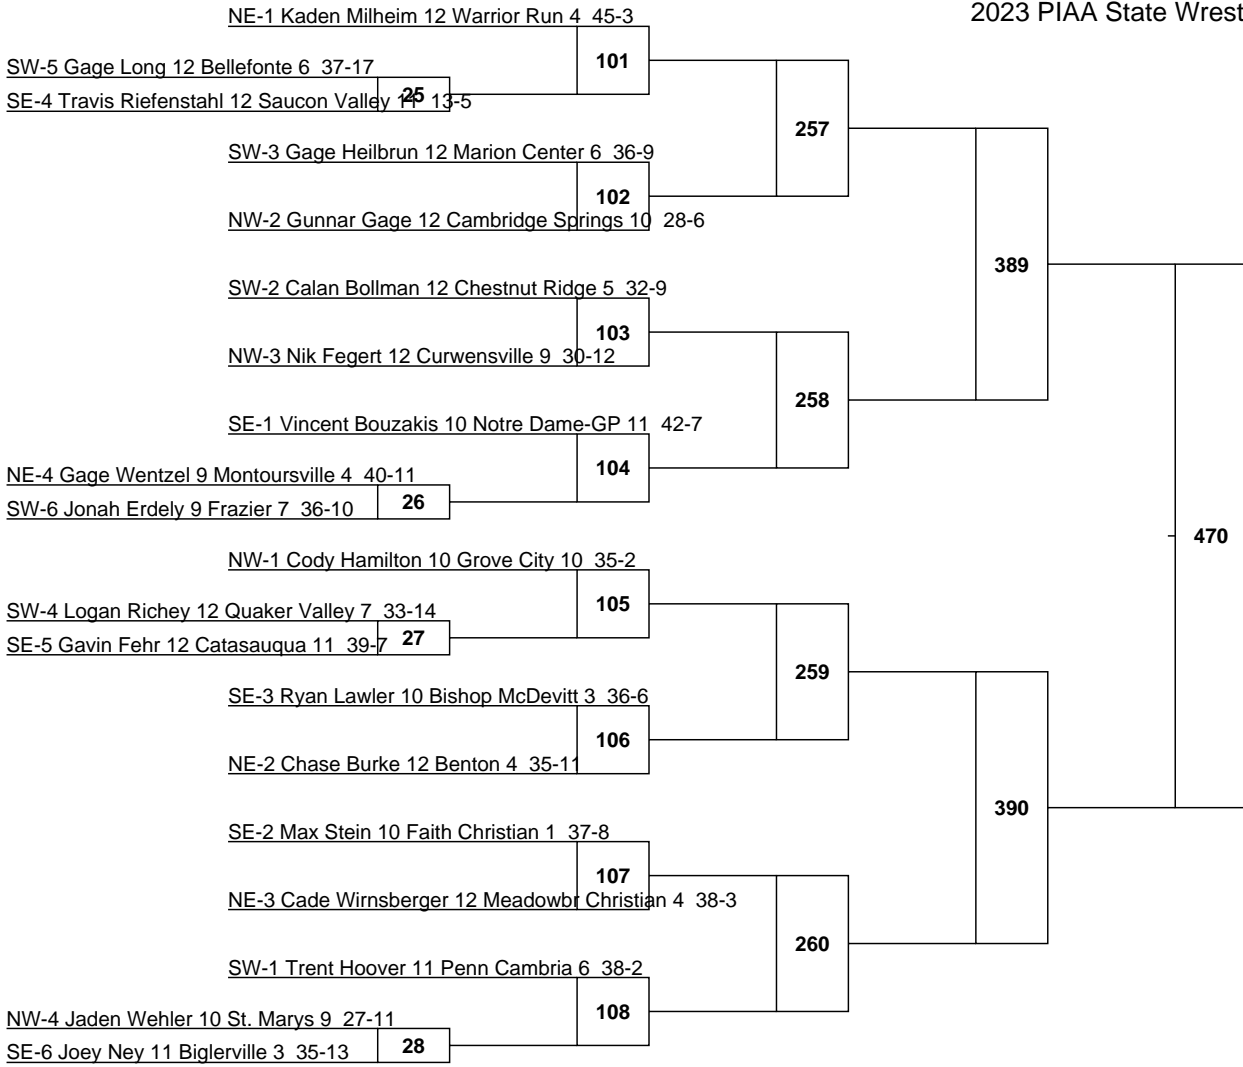

L421

L422

L375

L376

L427
L428

L387
L388

2023 PIAA State Wrestling Championships

AA
145