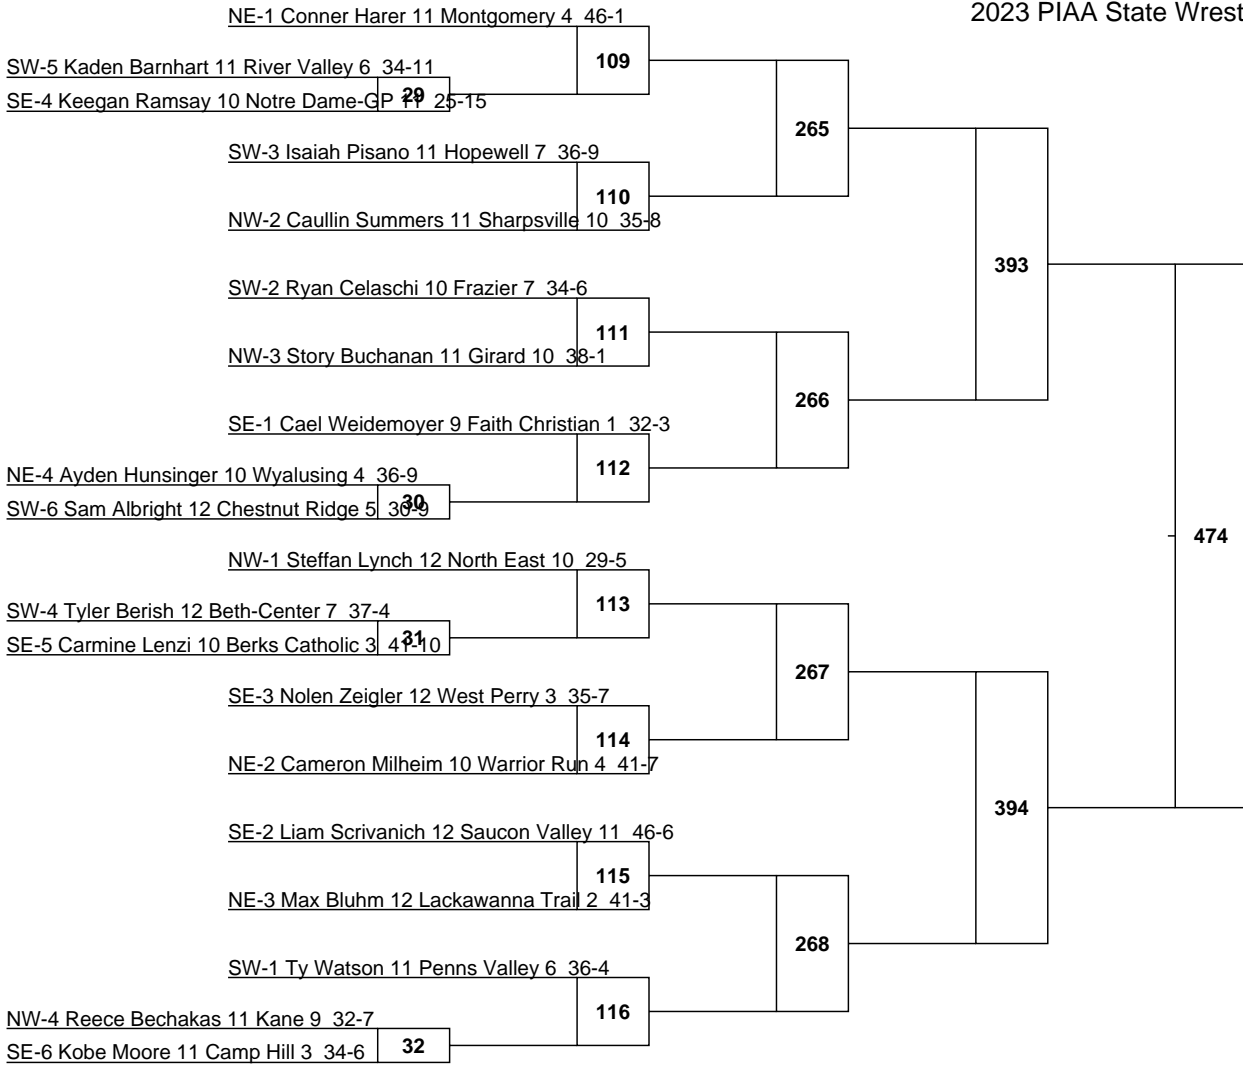

L431

L432

472

L395

L396

473