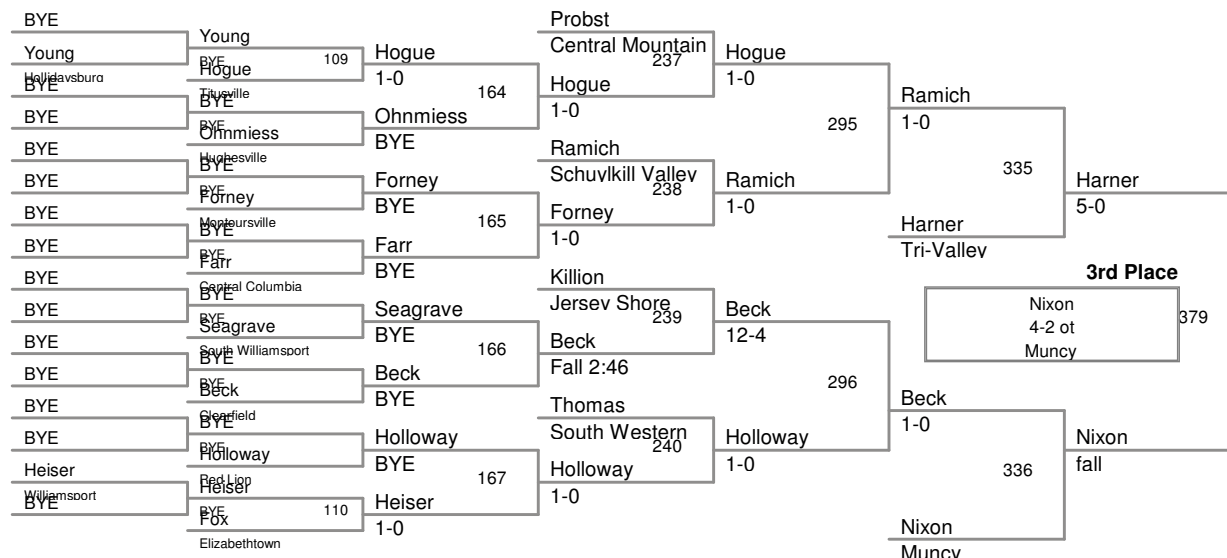

7th Place

132 Lbs

145 Lbs

152 Lbs

182 Lbs

Top Hat 2013
Top Hat 2013 Division

220 Lbs

Top Hat 2013
Top Hat 2013 Division