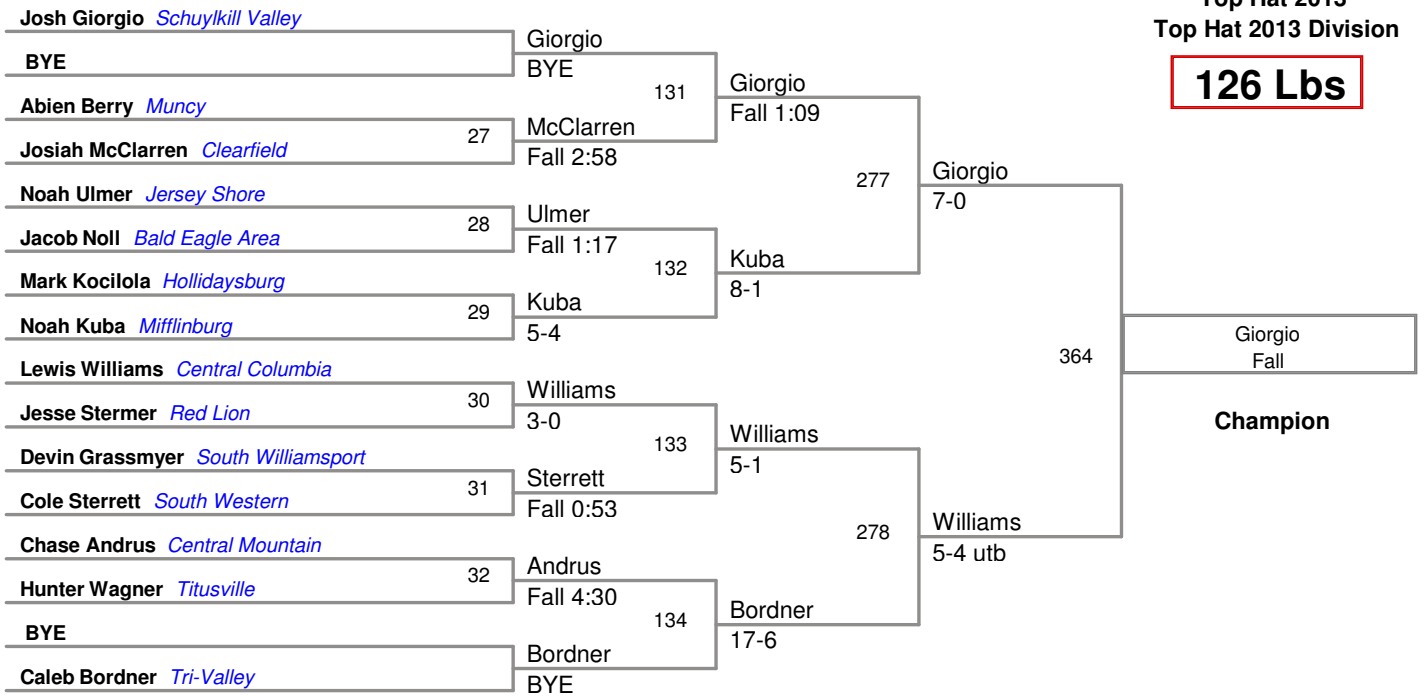

Top Hat 2013
Top Hat 2013 Division

106 Lbs

Top Hat 2013
Top Hat 2013 Division

113 Lbs

Top Hat 2013
Top Hat 2013 Division

126 Lbs

5th Place

3rd Place

7th Place

132 Lbs

145 Lbs

152 Lbs

182 Lbs

Top Hat 2013
Top Hat 2013 Division

220 Lbs

Top Hat 2013
Top Hat 2013 Division

285 Lbs