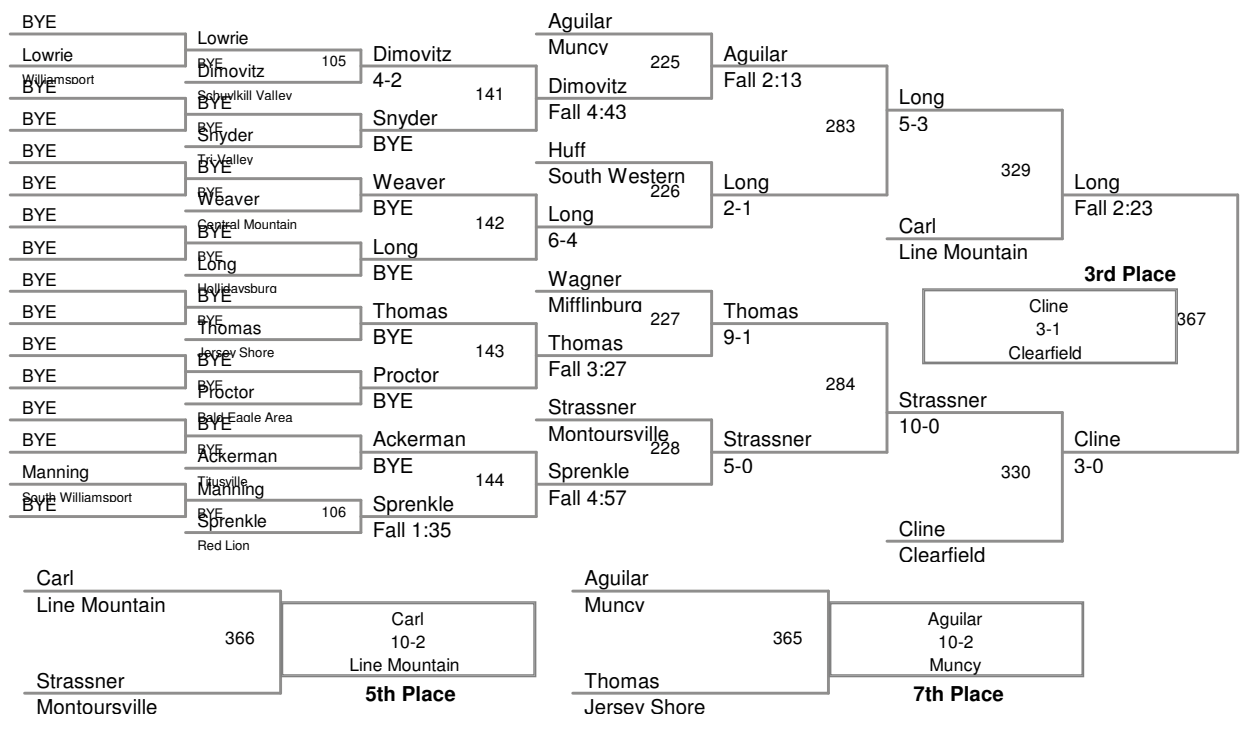

Top Hat 2013
Top Hat 2013 Division

106 Lbs

Top Hat 2013
Top Hat 2013 Division

113 Lbs

Top Hat 2013
Top Hat 2013 Division

126 Lbs

5th Place

3rd Place

7th Place

132 Lbs

145 Lbs

152 Lbs

182 Lbs

Top Hat 2013
Top Hat 2013 Division

220 Lbs

Top Hat 2013
Top Hat 2013 Division

285 Lbs