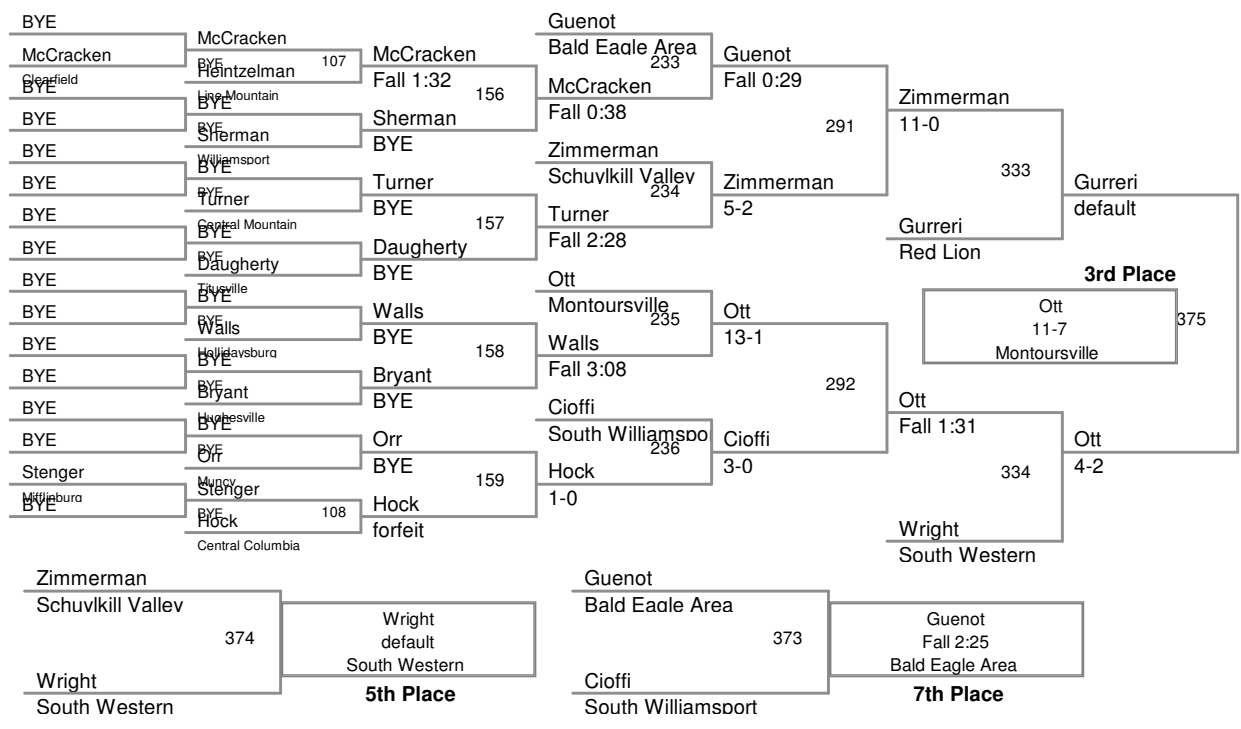

Top Hat 2013
Top Hat 2013 Division

106 Lbs

Top Hat 2013
Top Hat 2013 Division

113 Lbs

Top Hat 2013
Top Hat 2013 Division

126 Lbs

5th Place

3rd Place

7th Place

132 Lbs

145 Lbs

152 Lbs

182 Lbs

Top Hat 2013
Top Hat 2013 Division

220 Lbs

Top Hat 2013
Top Hat 2013 Division