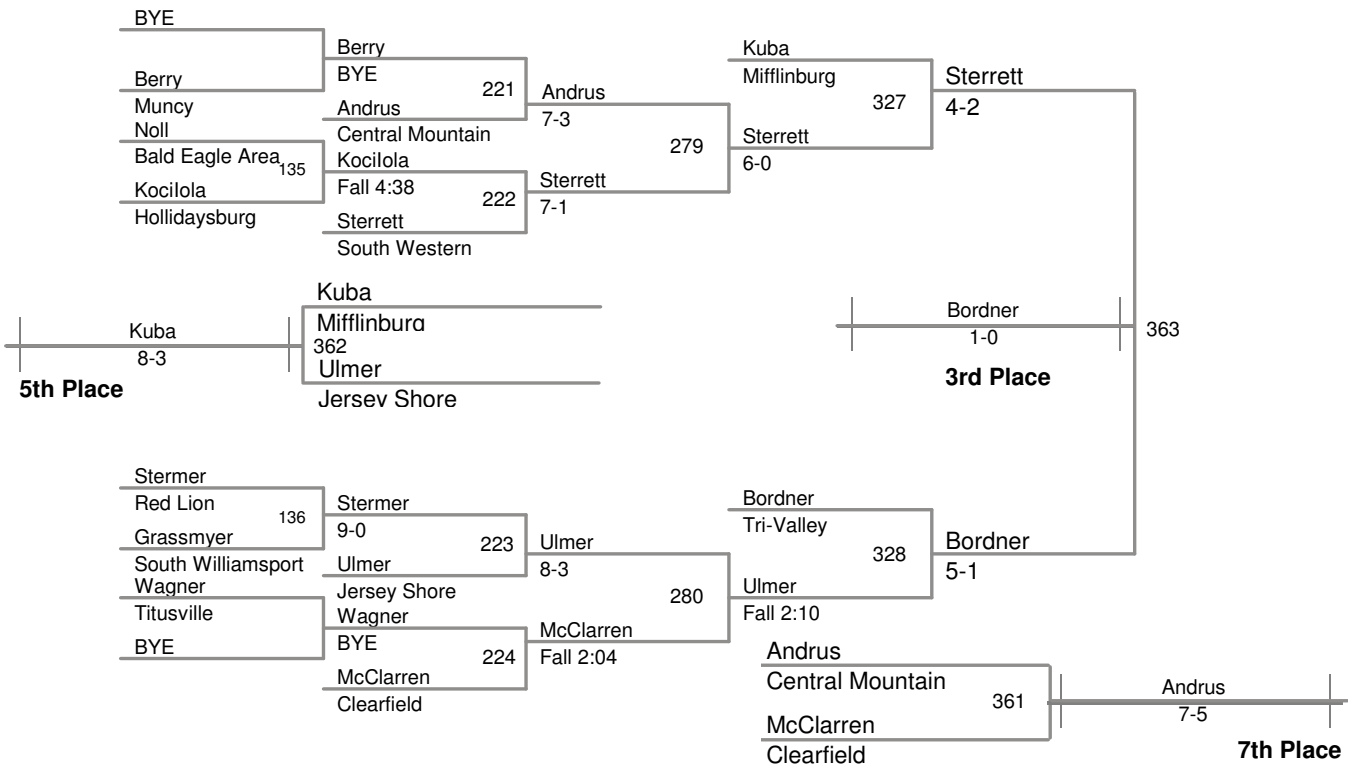

Top Hat 2013
Top Hat 2013 Division

106 Lbs

Top Hat 2013
Top Hat 2013 Division

113 Lbs

Top Hat 2013
Top Hat 2013 Division

126 Lbs

5th Place

3rd Place

7th Place

132 Lbs

145 Lbs

152 Lbs

182 Lbs

Top Hat 2013
Top Hat 2013 Division

220 Lbs

Top Hat 2013
Top Hat 2013 Division

285 Lbs