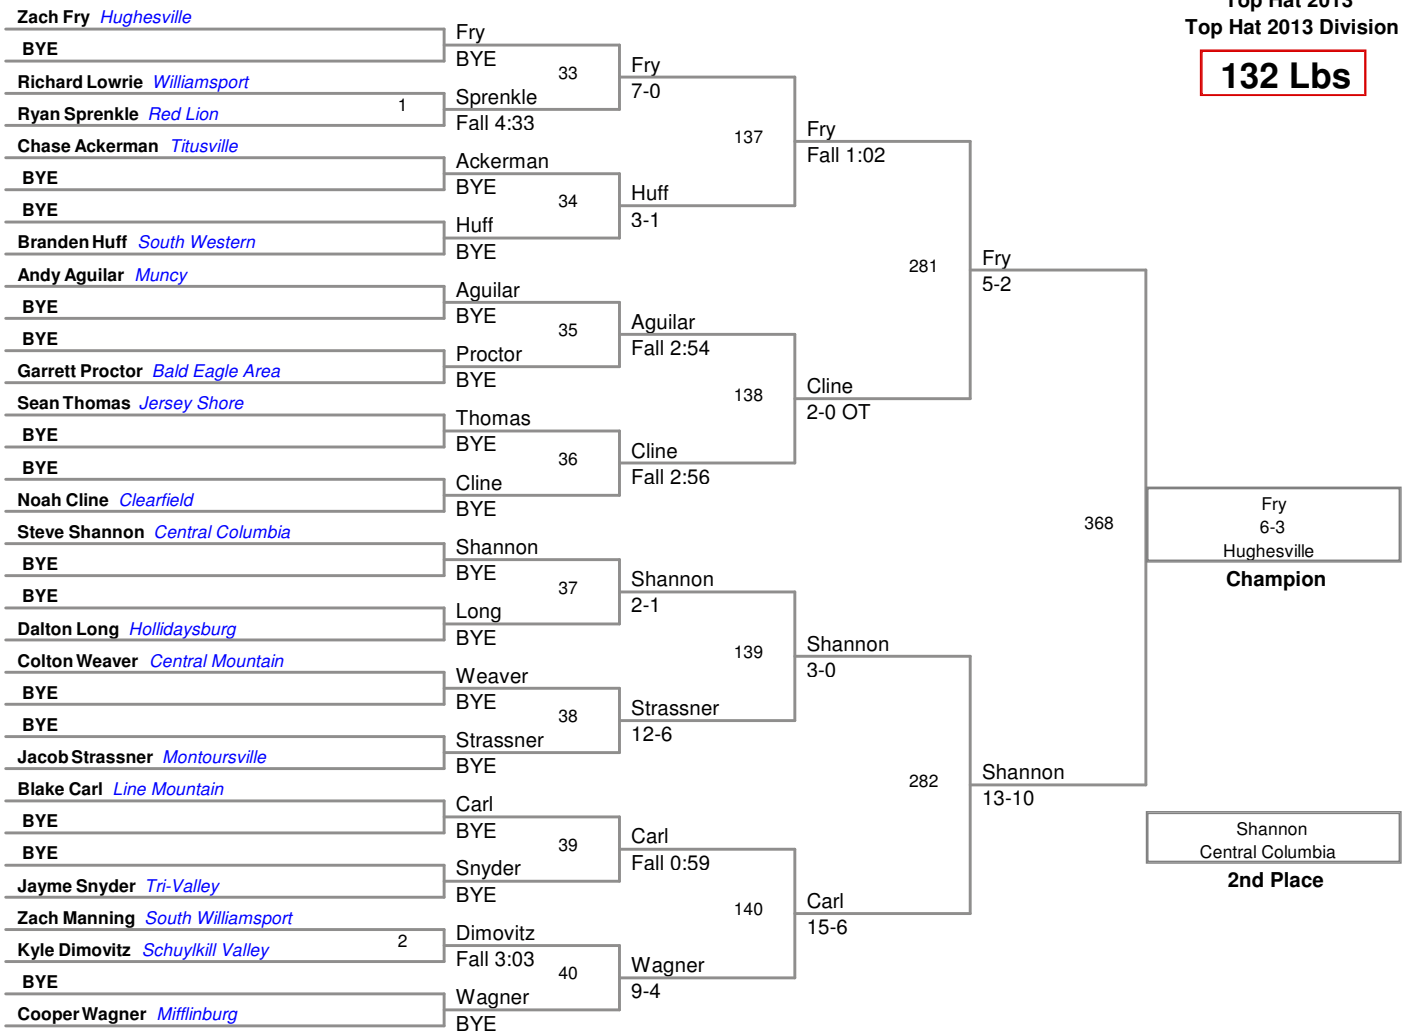

Top Hat 2013
Top Hat 2013 Division

106 Lbs

Top Hat 2013
Top Hat 2013 Division

113 Lbs

Top Hat 2013
Top Hat 2013 Division

126 Lbs

5th Place

3rd Place

7th Place

132 Lbs

145 Lbs

152 Lbs

182 Lbs

Top Hat 2013
Top Hat 2013 Division

220 Lbs

Top Hat 2013
Top Hat 2013 Division

285 Lbs