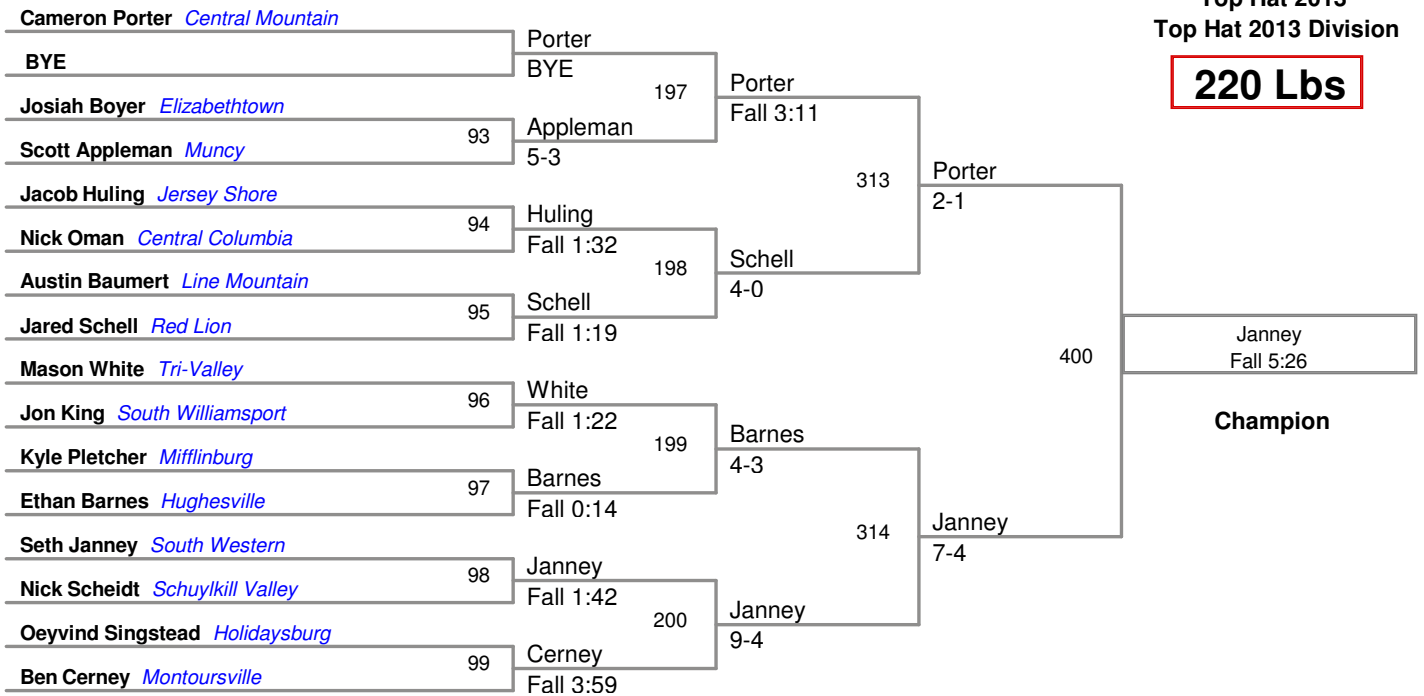

Top Hat 2013
Top Hat 2013 Division

220 Lbs