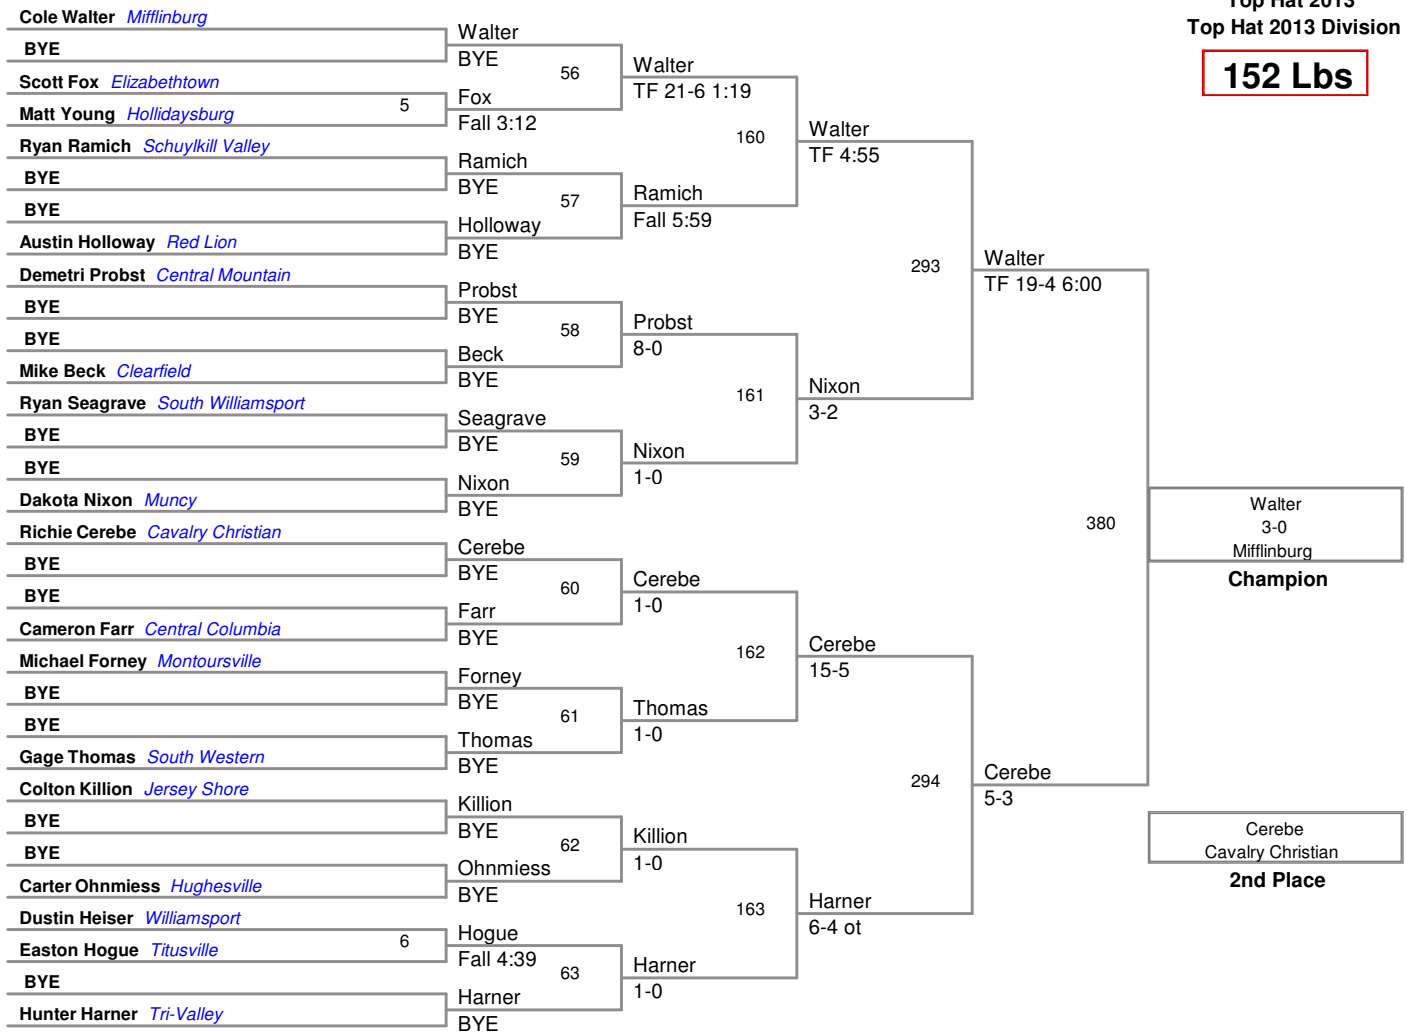

7th Place

132 Lbs

145 Lbs

152 Lbs

182 Lbs

Top Hat 2013
Top Hat 2013 Division

220 Lbs

Top Hat 2013
Top Hat 2013 Division

285 Lbs