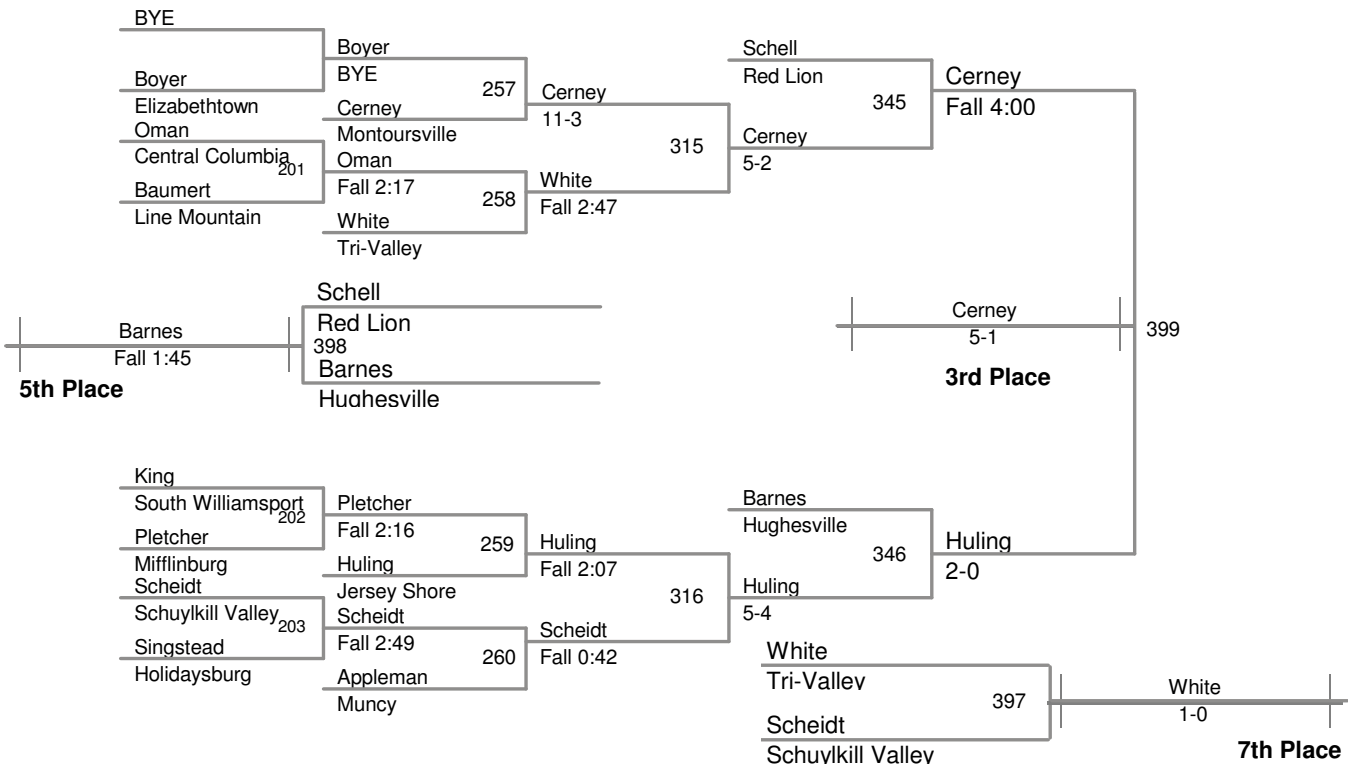

7th Place

132 Lbs

145 Lbs

152 Lbs

182 Lbs

Top Hat 2013
Top Hat 2013 Division

220 Lbs

Top Hat 2013
Top Hat 2013 Division