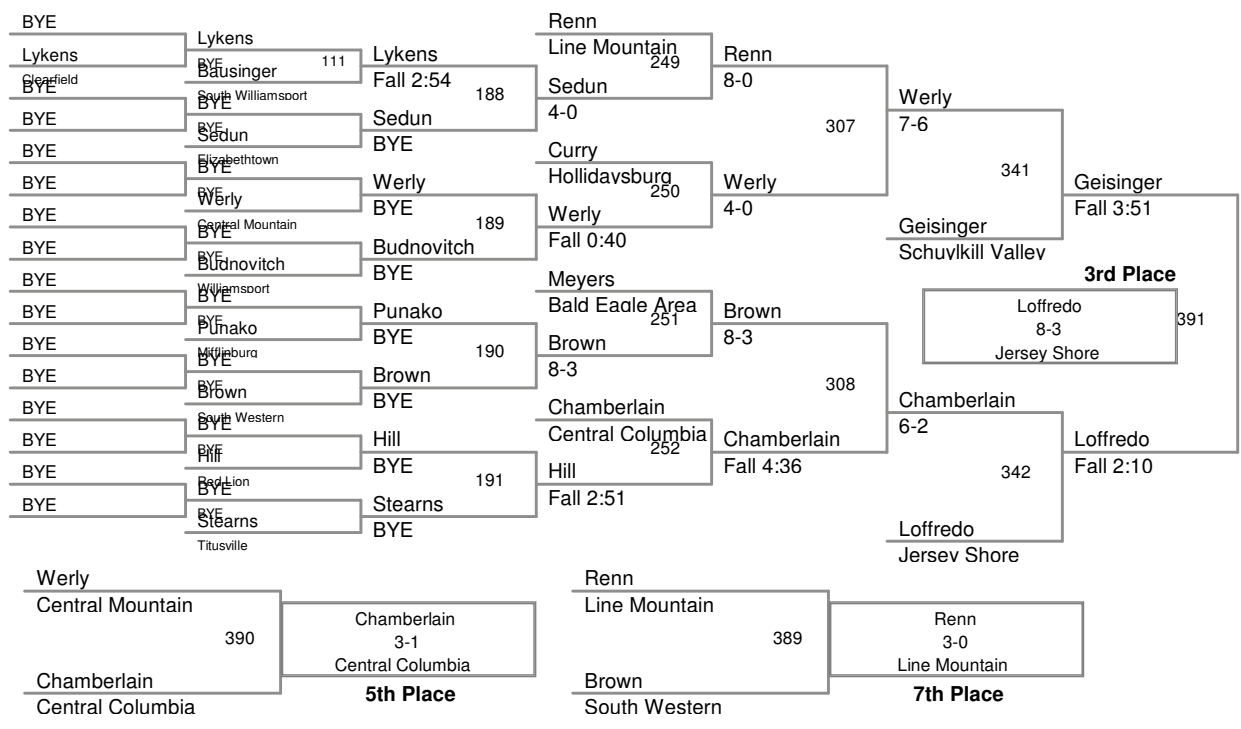

7th Place

132 Lbs

145 Lbs

152 Lbs

182 Lbs

Top Hat 2013
Top Hat 2013 Division

220 Lbs

Top Hat 2013
Top Hat 2013 Division