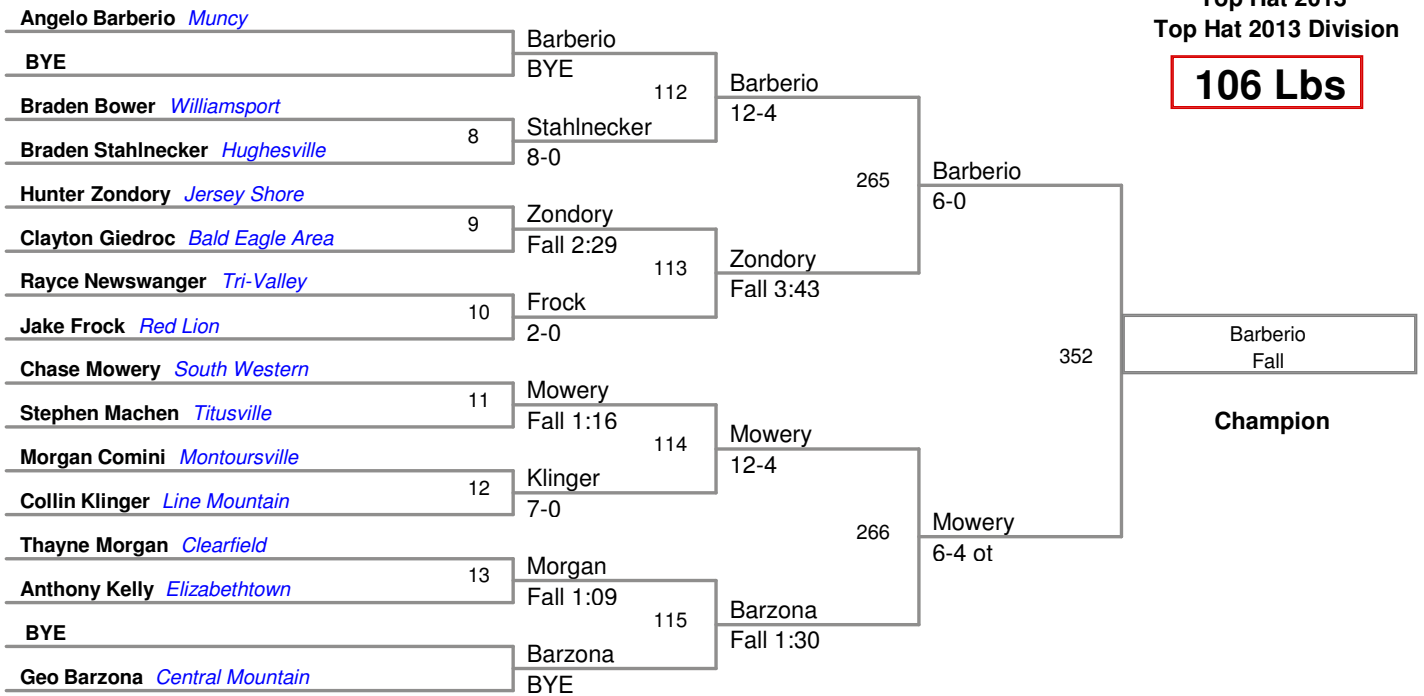

Top Hat 2013
Top Hat 2013 Division

106 Lbs

Top Hat 2013
Top Hat 2013 Division

113 Lbs

Top Hat 2013
Top Hat 2013 Division

126 Lbs

5th Place

3rd Place

7th Place

132 Lbs

145 Lbs

152 Lbs

182 Lbs

Top Hat 2013
Top Hat 2013 Division

220 Lbs

Top Hat 2013
Top Hat 2013 Division

285 Lbs