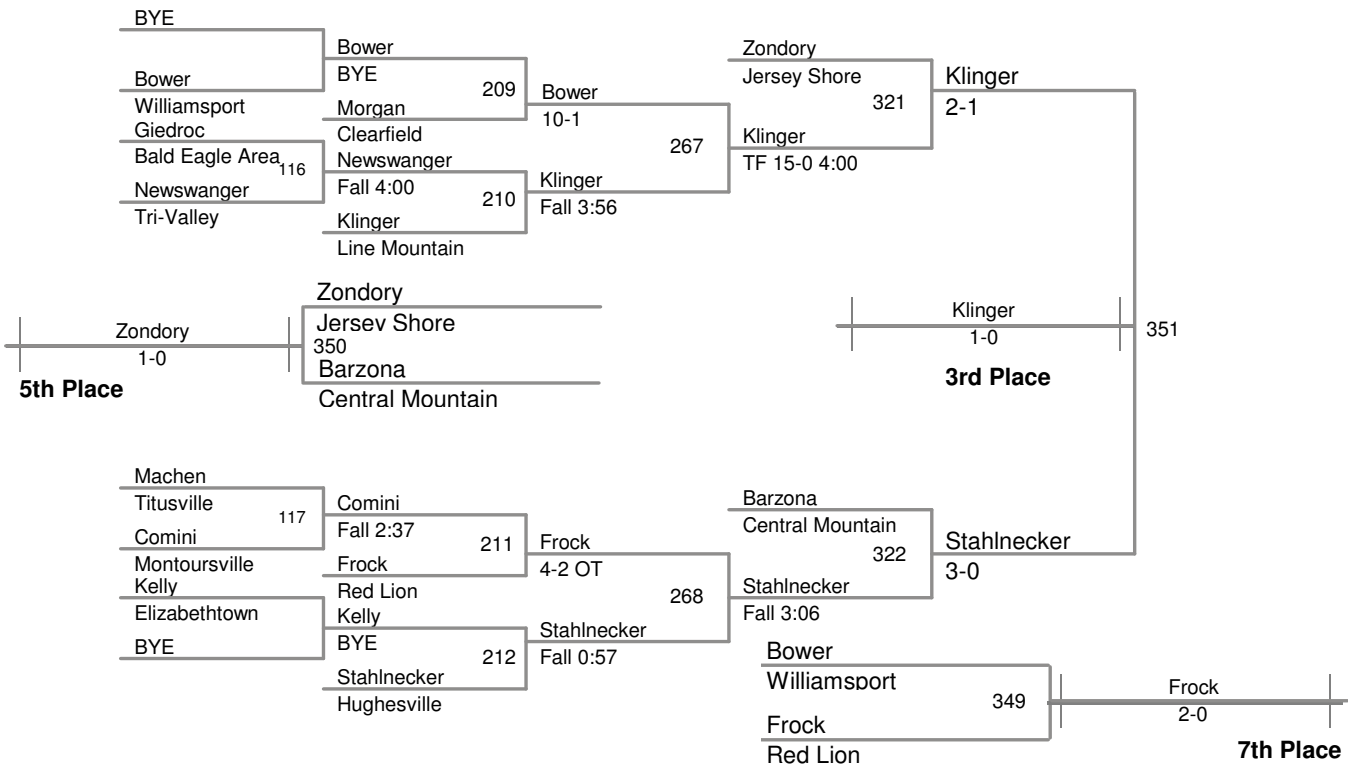

Top Hat 2013
Top Hat 2013 Division

106 Lbs

Top Hat 2013
Top Hat 2013 Division

113 Lbs

Top Hat 2013
Top Hat 2013 Division

126 Lbs

5th Place

3rd Place

7th Place

132 Lbs

145 Lbs

152 Lbs

182 Lbs

Top Hat 2013
Top Hat 2013 Division

220 Lbs

Top Hat 2013
Top Hat 2013 Division

285 Lbs