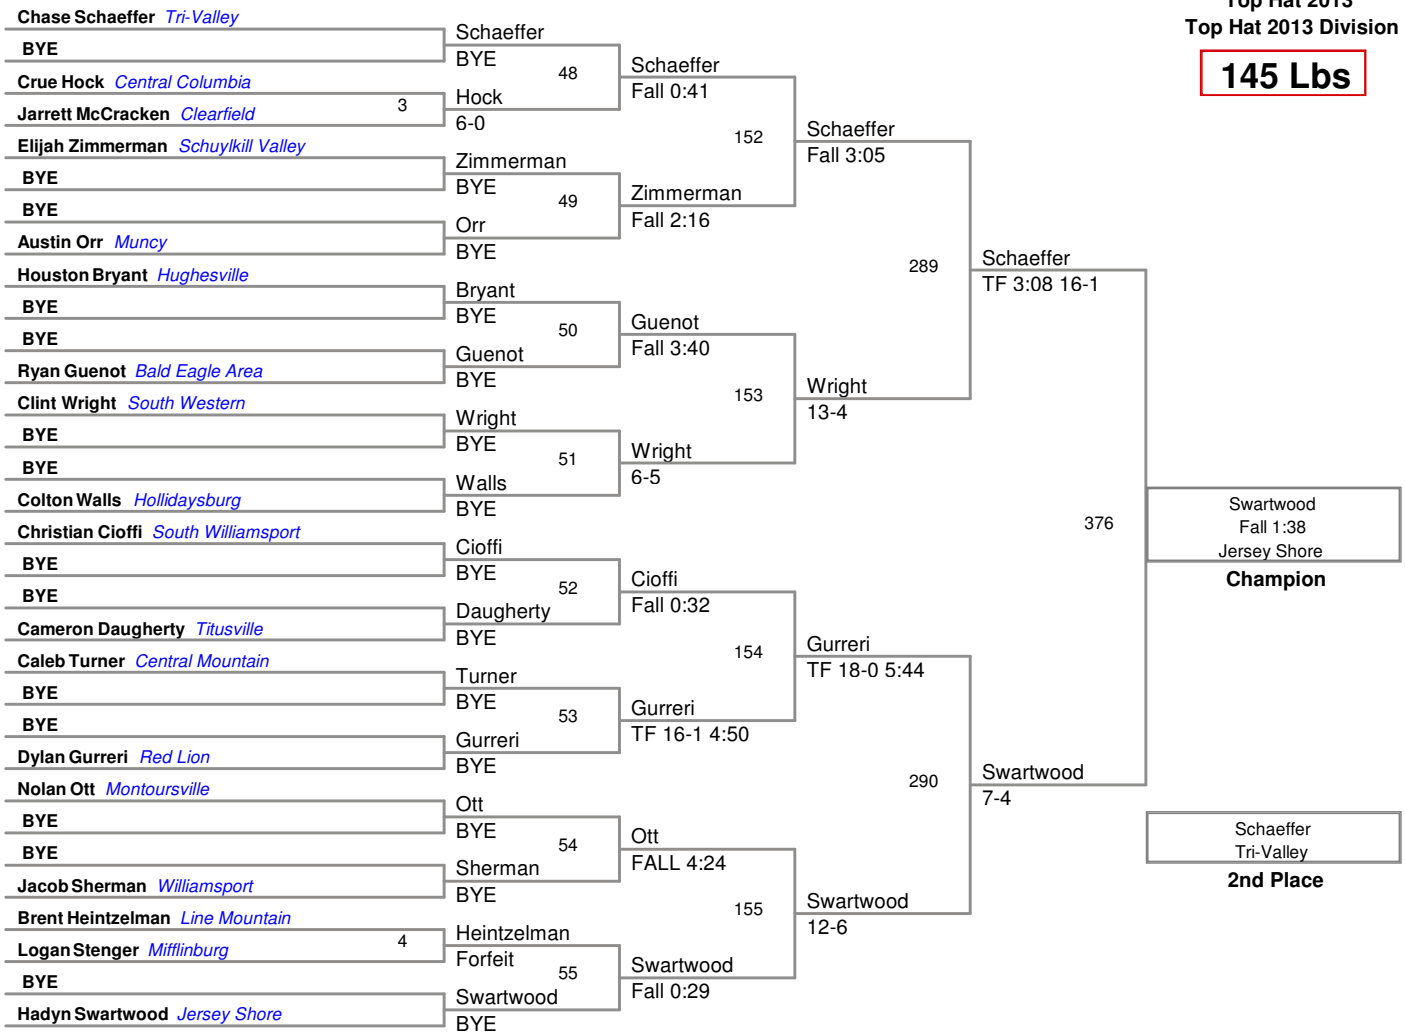

Top Hat 2013
Top Hat 2013 Division

106 Lbs

Top Hat 2013
Top Hat 2013 Division

113 Lbs

Top Hat 2013
Top Hat 2013 Division

126 Lbs

5th Place

3rd Place

7th Place

132 Lbs

145 Lbs

152 Lbs

182 Lbs

Top Hat 2013
Top Hat 2013 Division

220 Lbs

Top Hat 2013
Top Hat 2013 Division

285 Lbs