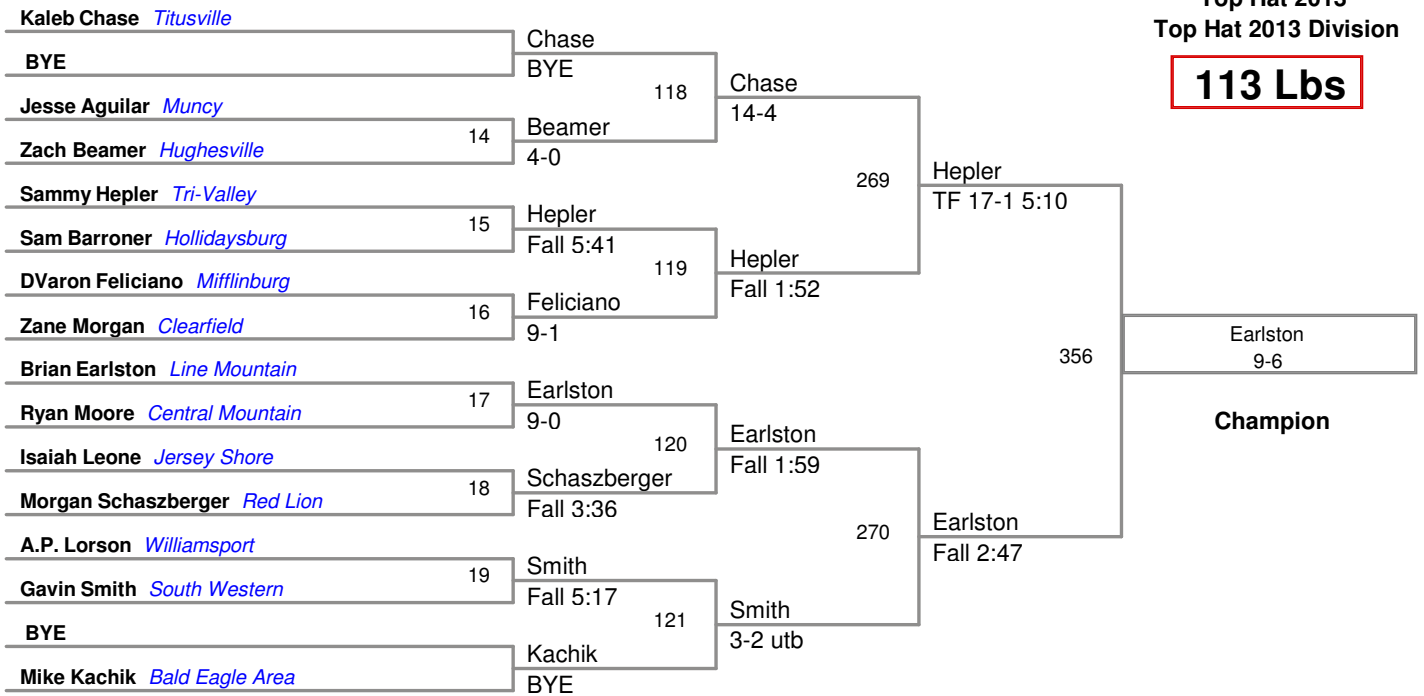

Top Hat 2013
Top Hat 2013 Division

106 Lbs

Top Hat 2013
Top Hat 2013 Division

113 Lbs

Top Hat 2013
Top Hat 2013 Division

126 Lbs

5th Place

3rd Place

7th Place

132 Lbs

145 Lbs

152 Lbs

182 Lbs

Top Hat 2013
Top Hat 2013 Division

220 Lbs

Top Hat 2013
Top Hat 2013 Division

285 Lbs