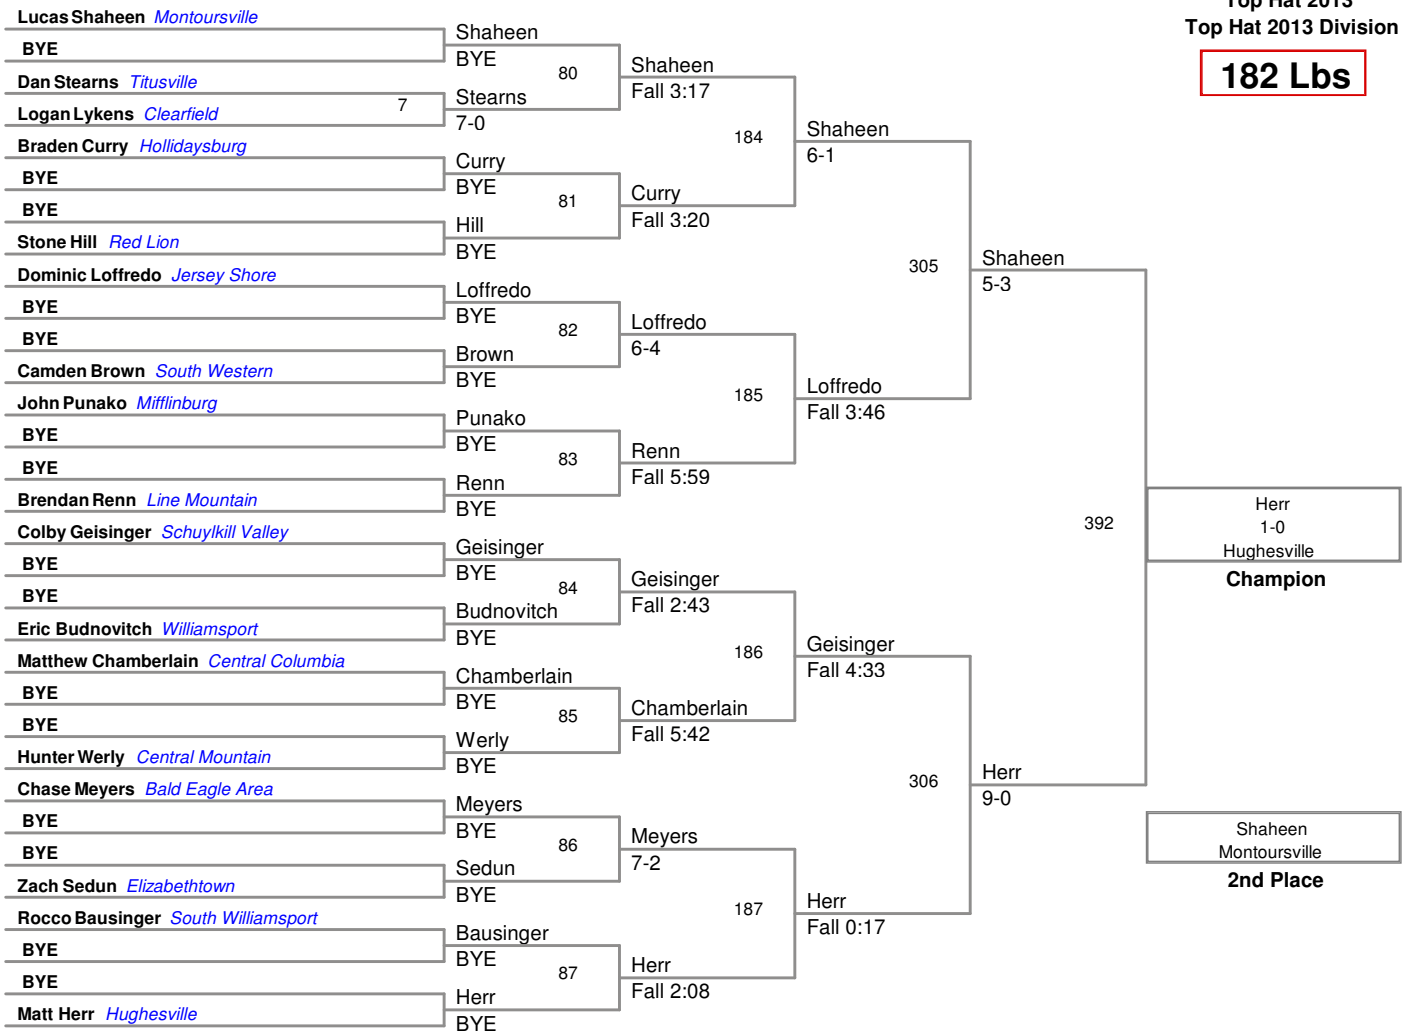

7th Place

132 Lbs

145 Lbs

152 Lbs

182 Lbs

Top Hat 2013
Top Hat 2013 Division

220 Lbs

Top Hat 2013
Top Hat 2013 Division

285 Lbs