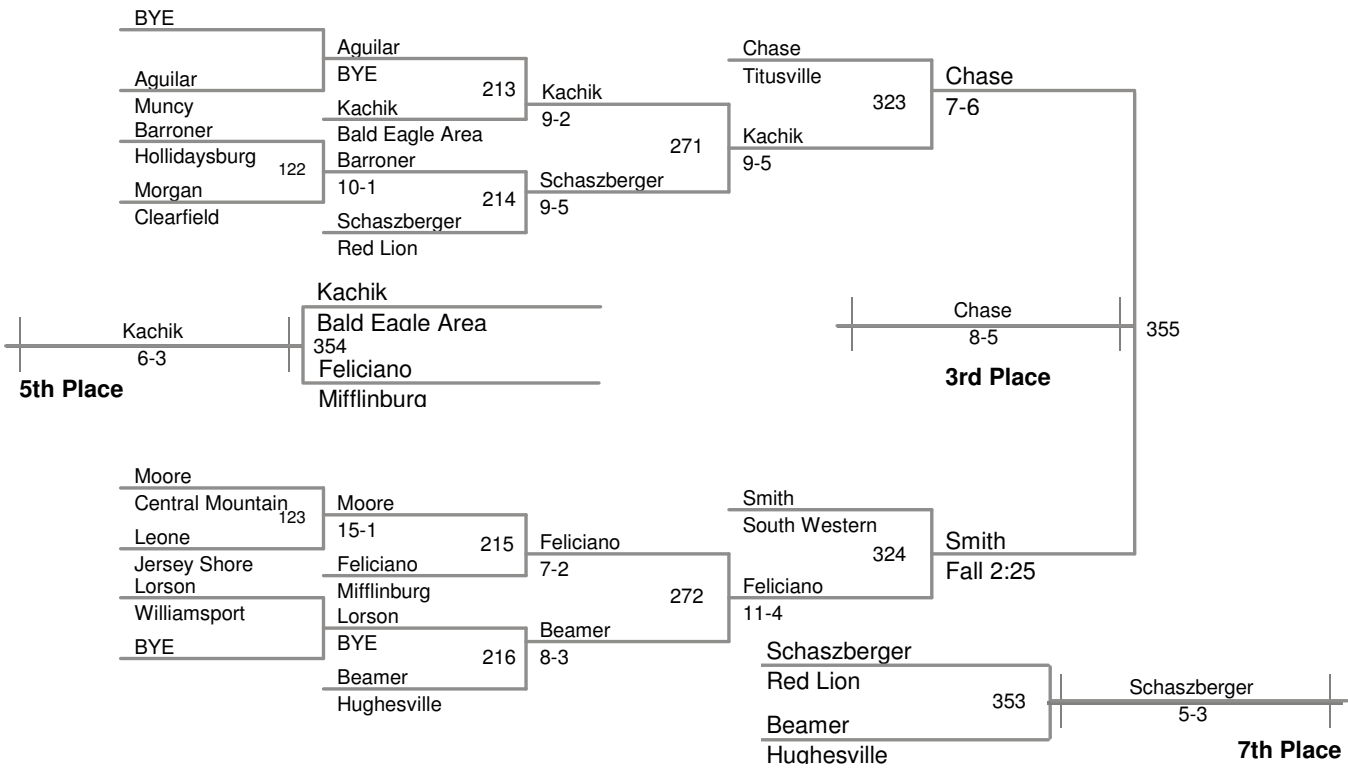

Top Hat 2013
Top Hat 2013 Division

106 Lbs

Top Hat 2013
Top Hat 2013 Division

113 Lbs

Top Hat 2013
Top Hat 2013 Division

126 Lbs

5th Place

3rd Place

7th Place

132 Lbs

145 Lbs

152 Lbs

182 Lbs

Top Hat 2013
Top Hat 2013 Division

220 Lbs

Top Hat 2013
Top Hat 2013 Division