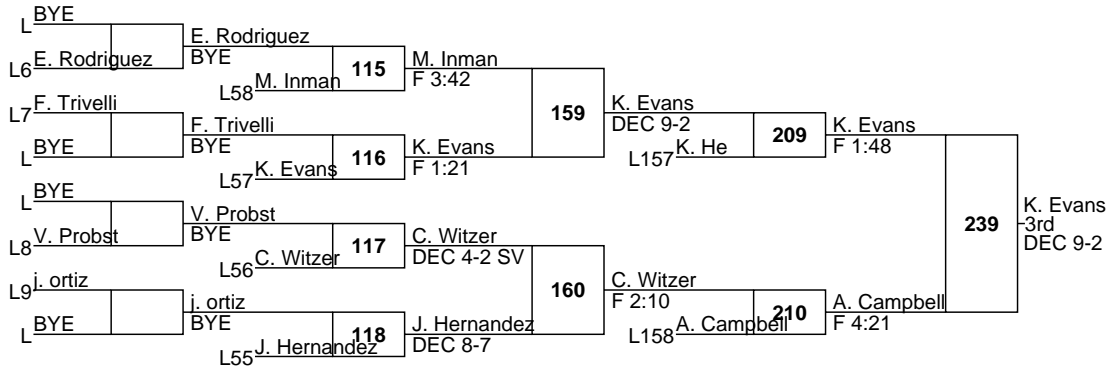

Eric Alderfer, Faith Christian Academy

52nd ANNUAL TONY IASIELLO MEMORIAL