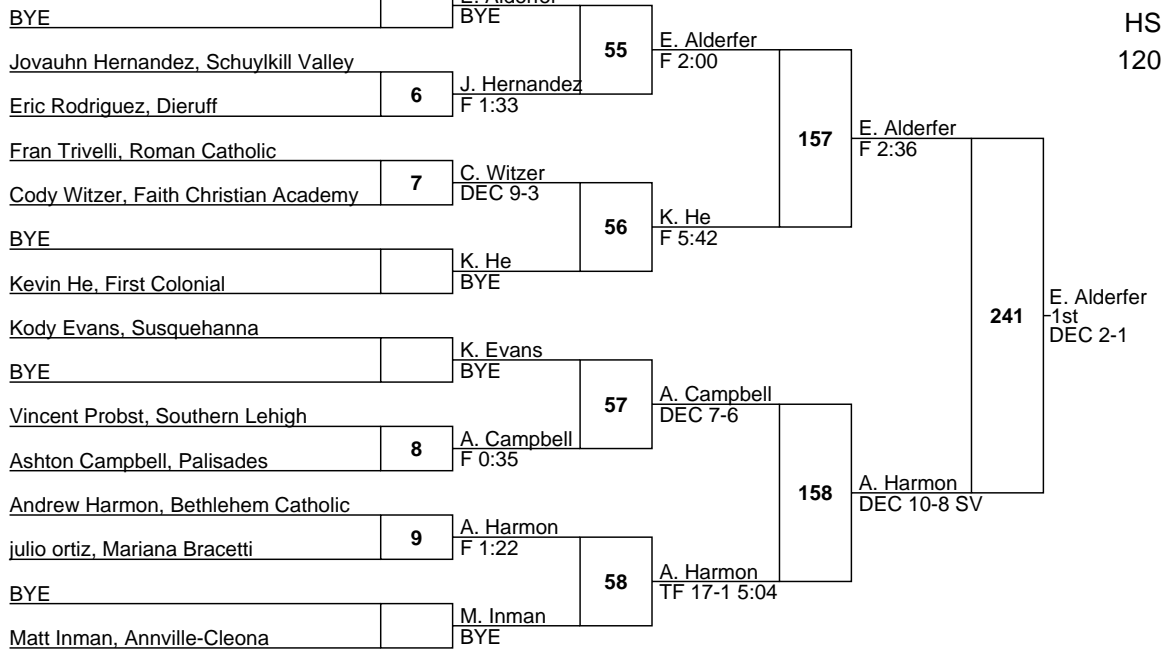

Eric Alderfer, Faith Christian Academy

52nd ANNUAL TONY IASIELLO MEMORIAL