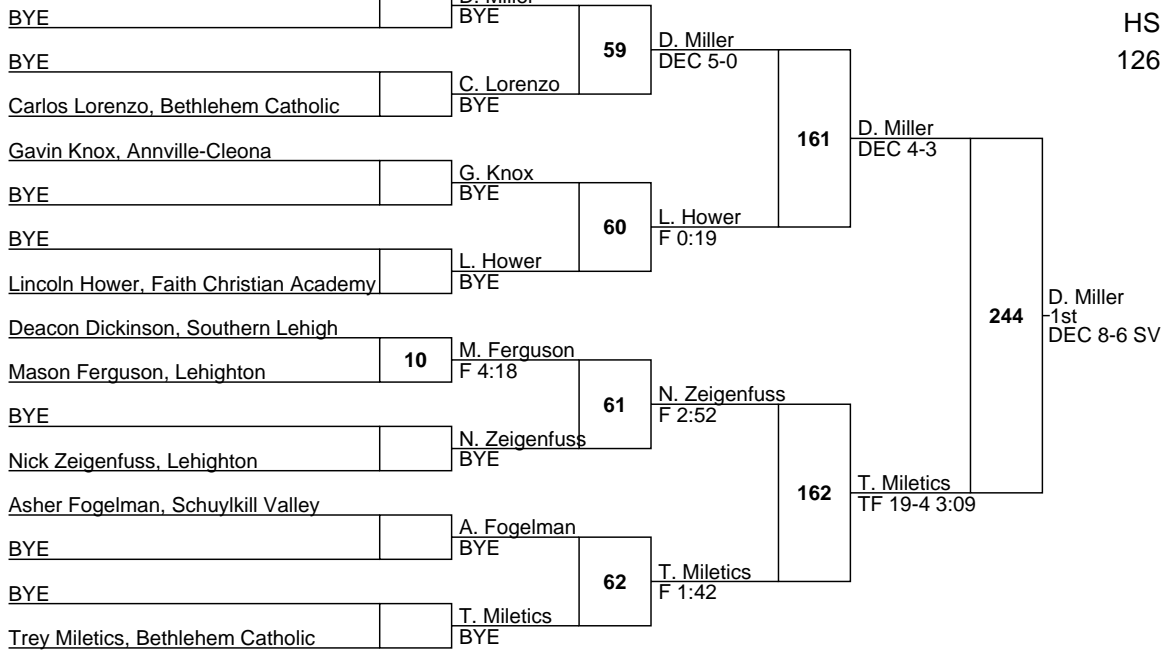

Dawson Miller, East Stroudsburg South

52nd ANNUAL TONY IASIELLO MEMORIAL