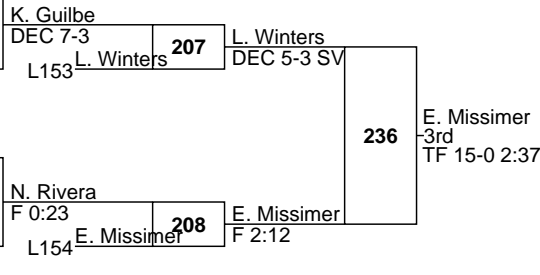

Travis Barker, Southern Lehigh

Nick McCaffery, Mariana Bracetti	5	T. Barker	F 0:18	54
BYE		E. Missimer	BYE	
Ethan Missimer, Annville-Cleona				

L BYE

L3 C. Krom		C. Krom	BYE	112
BYE		T. Barker	F 0:46	
BYE		K. Guilbe	BYE	155
BYE		K. Guilbe	BYE	

L4 N. Rivera

L BYE		N. Rivera	BYE	113
L5 N. McCaffery		A. Capps	MD 10-2	
BYE		N. McCaffery	BYE	156
BYE		N. McCaffery	FOR	
L51 J. Salerno				

L207 K. Guilbe		N. Rivera	5th FOR	237
L208 N. Rivera				
F 2:12				